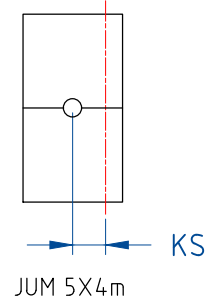

max. Säulenverkürzung: 230mm

Höheebene  
Lange ZWSP  
Höheebene  
Dia. Speiche

Höheebene  
Kurze ZWSP