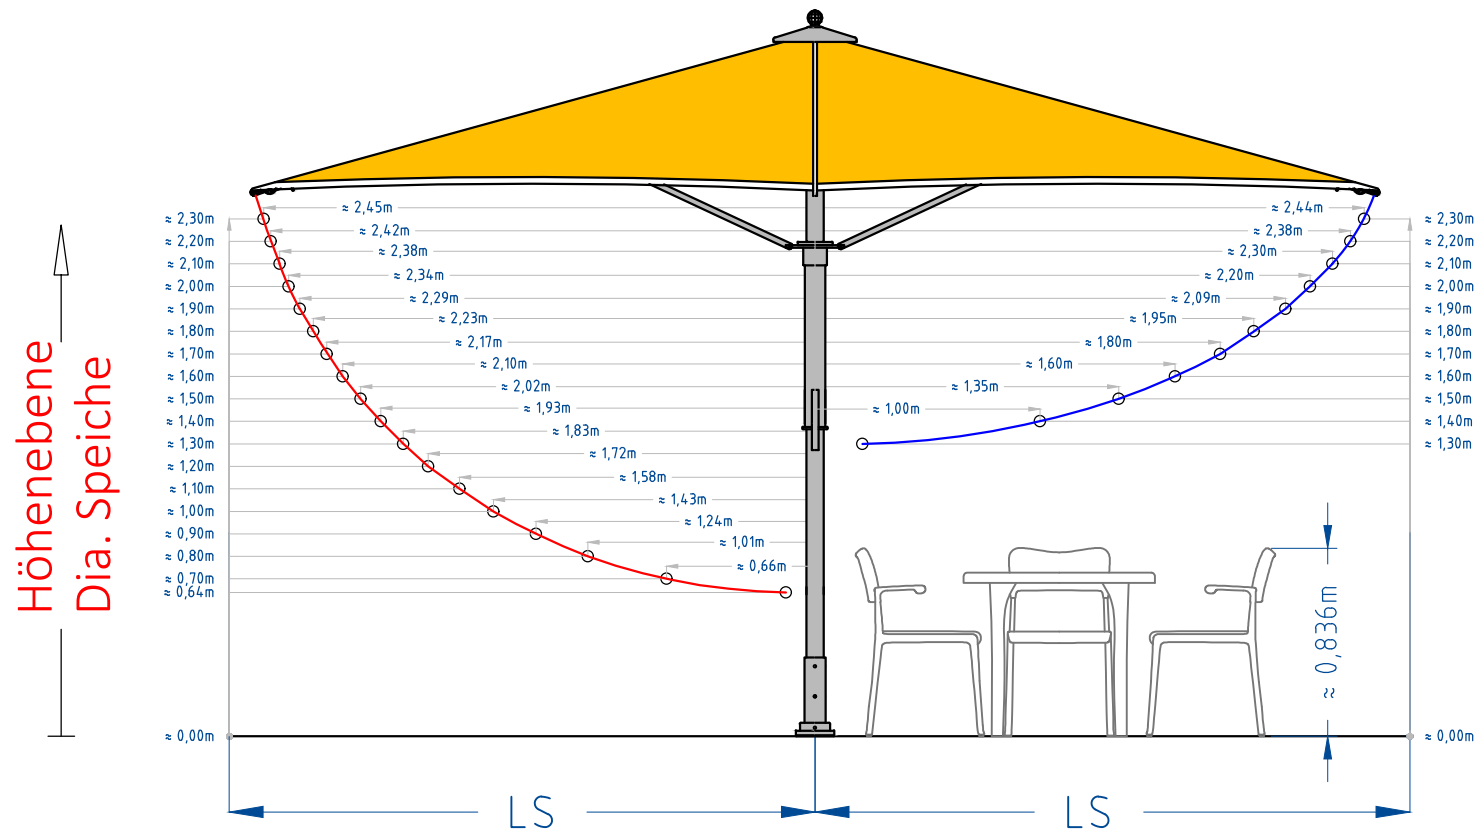

max. Säulenverkürzung: 230mm

Höheebene  
Lange ZWSP  
Höheebene  
Dia. Speiche

Höheebene  
Kurze ZWSP