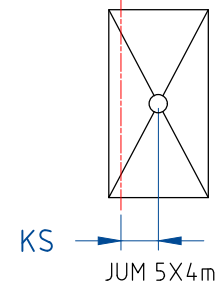

max. Säulenverkürzung: 230mm

Höheebene  
Lange ZWSP  
Höheebene  
Dia. Speiche

Höheebene  
Kurze ZWSP