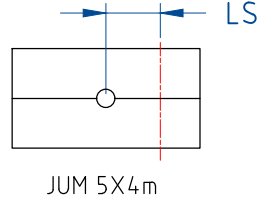

max. Säulenverkürzung: 230mm

Höheebene  
Lange ZWSP  
Höheebene  
Dia. Speiche

Höheebene  
Kurze ZWSP