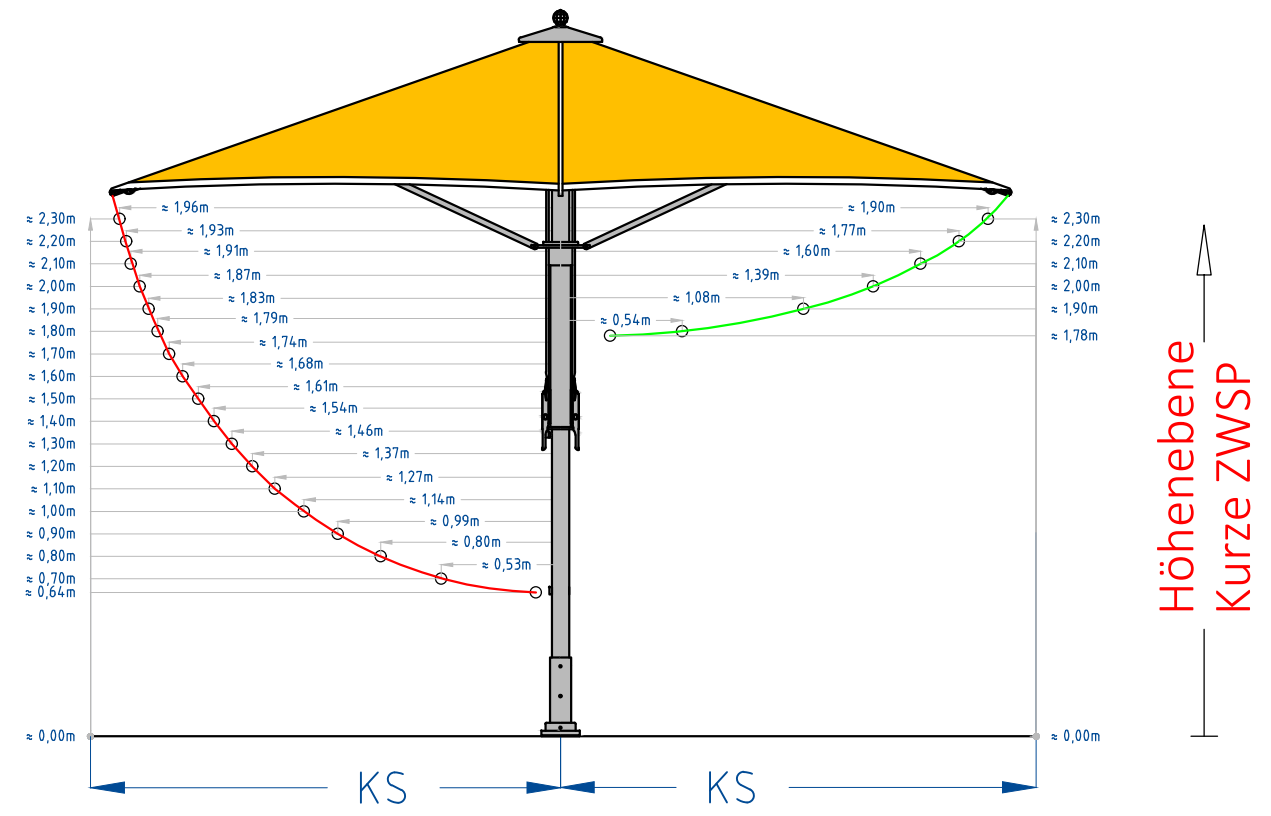

max. Säulenverkürzung: 230mm

Höheebene  
Lange ZWSP  
Höheebene  
Dia. Speiche

Höheebene  
Kurze ZWSP