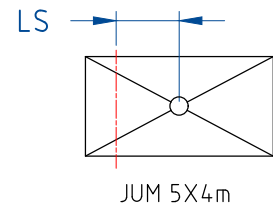

max. Säulenverkürzung: 230mm

Höheebene  
Lange ZWSP  
Höheebene  
Dia. Speiche

Höheebene  
Kurze ZWSP