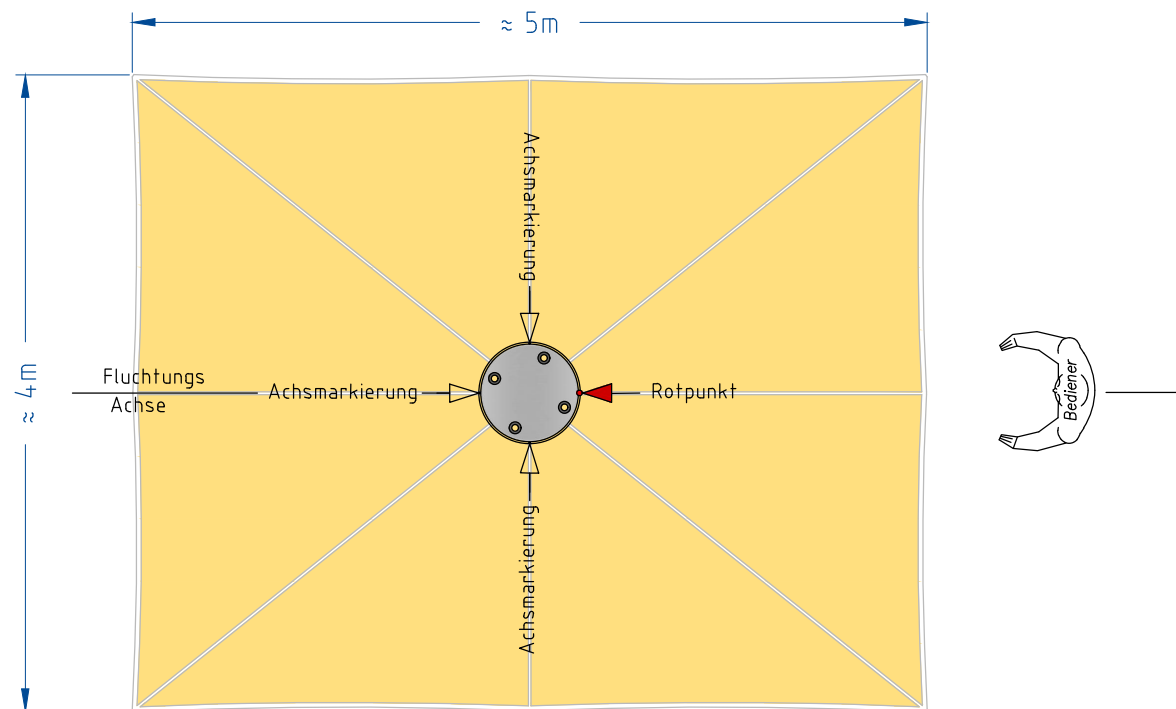

max. Säulenverkürzung: 230mm

Höheebene  
Lange ZWSP  
Höheebene  
Dia. Speiche

Höheebene  
Kurze ZWSP